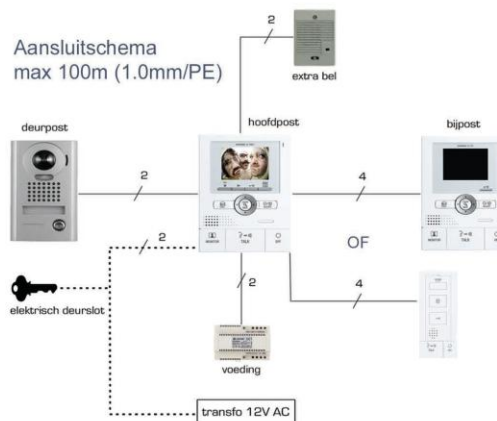

SAMENSTELLING VAN DE KITS

zonder beeldgeheugen

- **JKS-1AD/1A**
  JK-1MD, JK-DA & PS-1810DIN
- **JKS-1ADV/1A**
  JK-1MD, JK-DV & PS-1810DIN
- **JKS-1ADF/1A**
  JK-1MD, JK-DVF & PS-1810DIN

met beeldgeheugen

- **JKS-1AED/1A**
  JK-1MED, JK-DA & PS-1810DIN
- **JKS-1AEDV/1A**
  JK-1MED, JK-DV & PS-1810DIN
- **JKS-1AEDF/1A**
  JK-1MED, JK-DVF & PS-1810DIN

Aansluitschema
max 100m (1.0mm/PE)