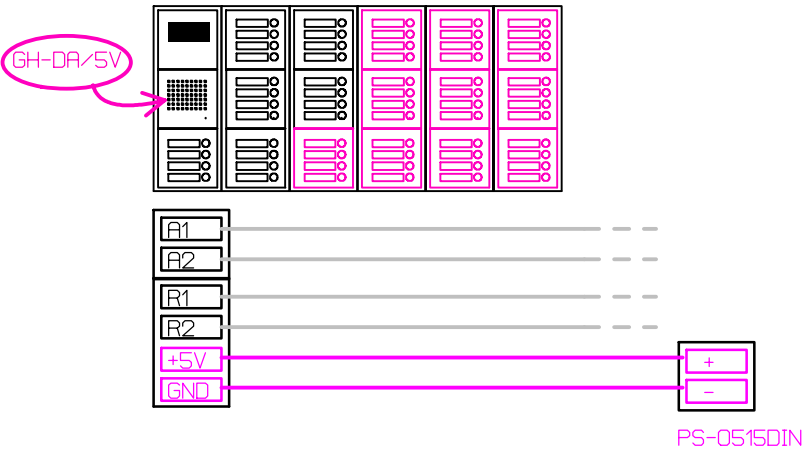

RIPHONE "GH"

Standaard systeem audio + video;
 tot 5 deurposten / 48 binnenposten
 Système standard audio + vidéo
 jusqu'à 5 portiers / 48 postes intérieurs

Opgelet:
 in geval van meer dan 24 drukknoppen
 is een bijkomende voeding van 5V vereist
 naar de deurpost (+2 geleiders !)

Attention:
 En cas de plus que 24 boutons d'appel
 une alimentations supplémentaire de 5V
 est nécessaire au portier (+2 fils)

Max. 25 posten / OUT1...6
 Max. 25 postes / OUT1...6

Sterbekabeling / Cablage en étoile

Max. 125 posten / SUB-uitgang
 Max. 125 postes / sortie SUB

AIPHONE GH-BCX/VBX
 uitgebreid video/parlofoniesysteem
 tot 16 deurposten / 500 binnenposten

système de video/parlophonie étendu
 jusqu'à 16 portiers / 500 postes intér.