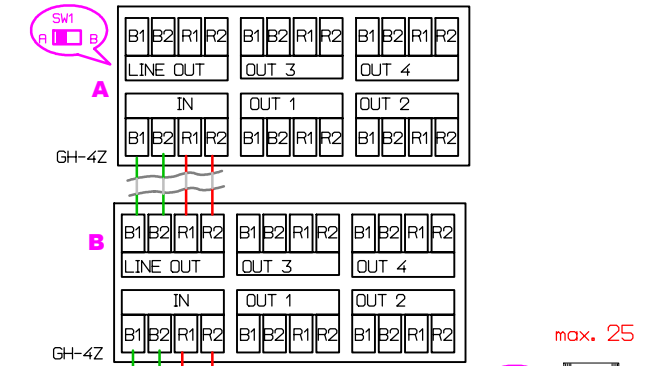

Serie-bekabeling / Câblage en série

max. 25

max. 25

Opgelet:
 in geval van meer dan 24 drukknoppen
 is een bijkomende voeding van 5V vereist
 naar de deurpost (+2 geleiders !)

Attention:
 En cas de plus que 24 boutons d'appel
 une alimentations supplémentaire de 5V
 est nécessaire au portier (+2 fils)

Max. 125 posten / SUB-uitgang
 Max. 125 postes / sortie SUB

AIPHONE GH-BCX/VBX
 uitgebreid video/parlofoniesysteem
 tot 16 deurposten / 500 binnenposten

système de video/parlophonie étendu
 jusqu'à 16 portiers / 500 postes intér.