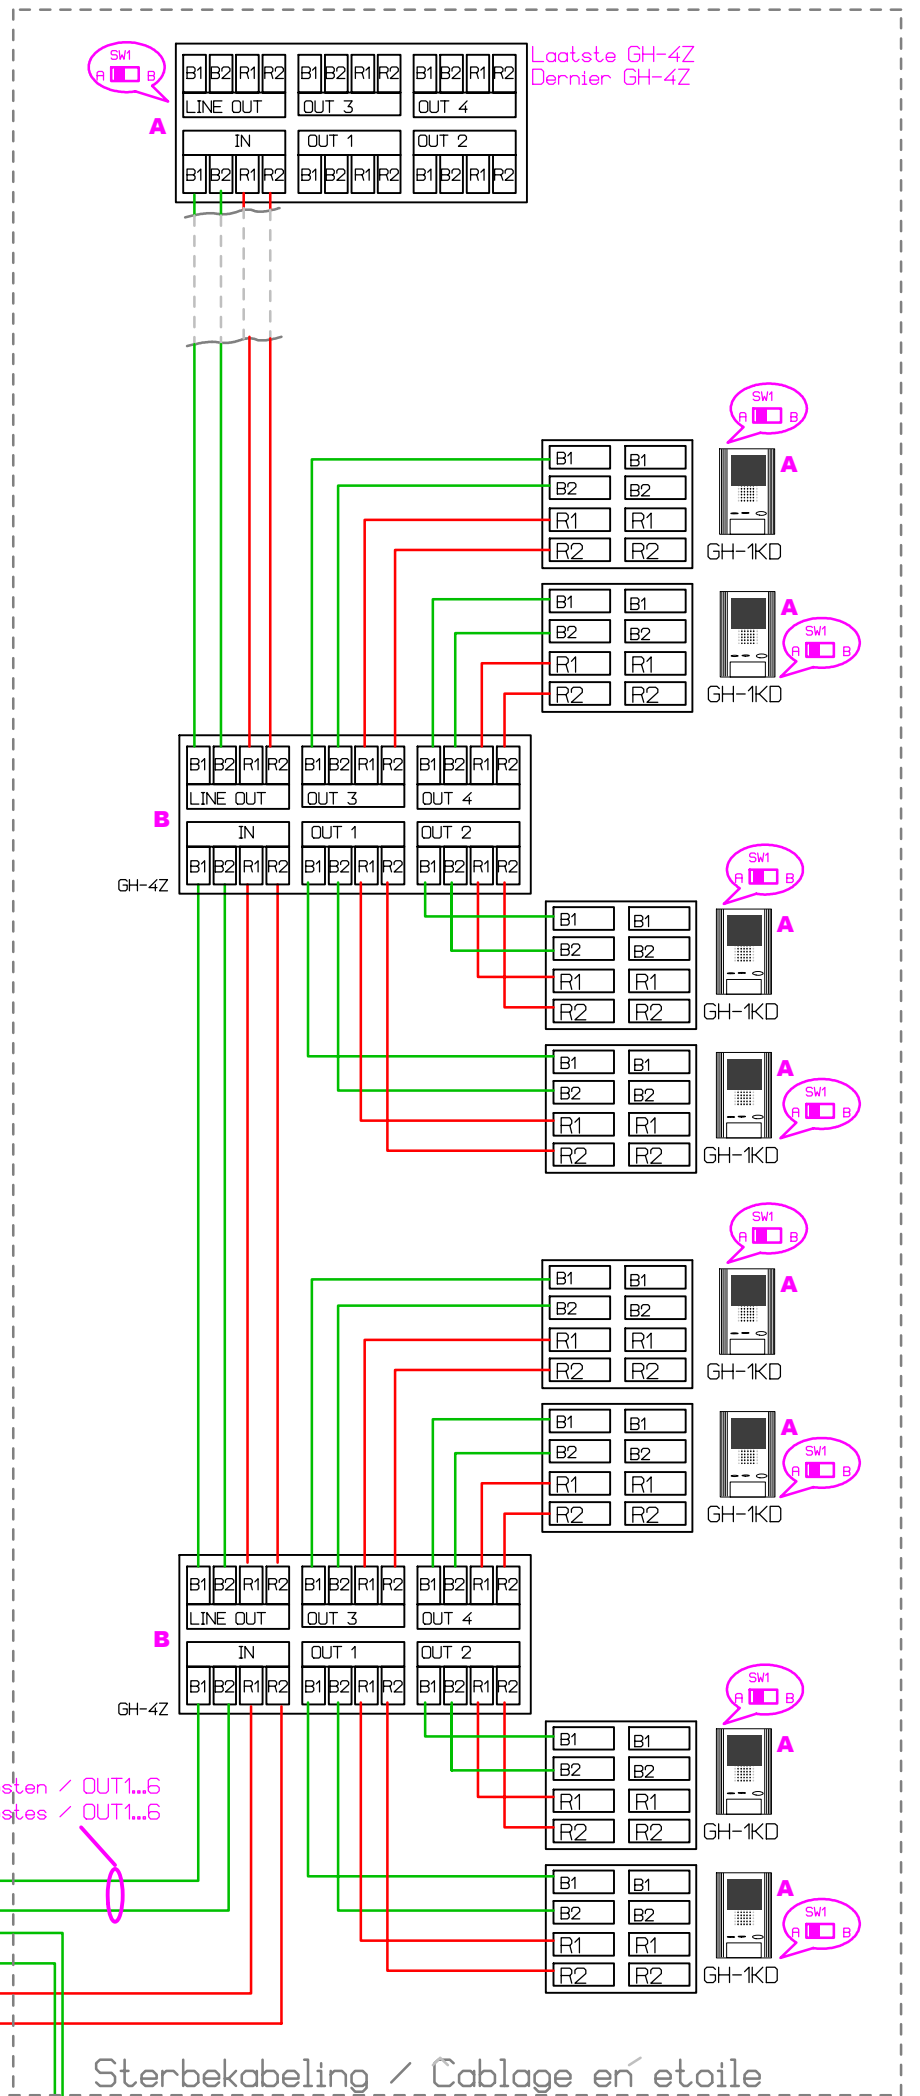

RIPHONE "GH"

Standaard systeem audio + video;
 tot 5 deurposten / 48 binnenposten
 Système standard audio + vidéo
 jusqu'à 5 portiers / 48 postes intérieurs

Opgelet:
 in geval van meer dan 24 drukknoppen
 is een bijkomende voeding van 5V vereist
 naar de deurpost (+2 geleiders !)

Attention:
 En cas de plus que 24 boutons d'appel
 une alimentations supplémentaire de 5V
 est nécessaire au portier (+2 fils)

Max. 25 posten / OUT1...6
 Max. 25 postes / OUT1...6

Sterbekabeling / Cablage en étoile

Serie-bekabeling / Câblage en série

max. 25

max. 25

Opgelet:
 in geval van meer dan 24 drukknoppen
 is een bijkomende voeding van 5V vereist
 naar de deurpost (+2 geleiders !)

Attention:
 En cas de plus que 24 boutons d'appel
 une alimentations supplémentaire de 5V
 est nécessaire au portier (+2 fils)