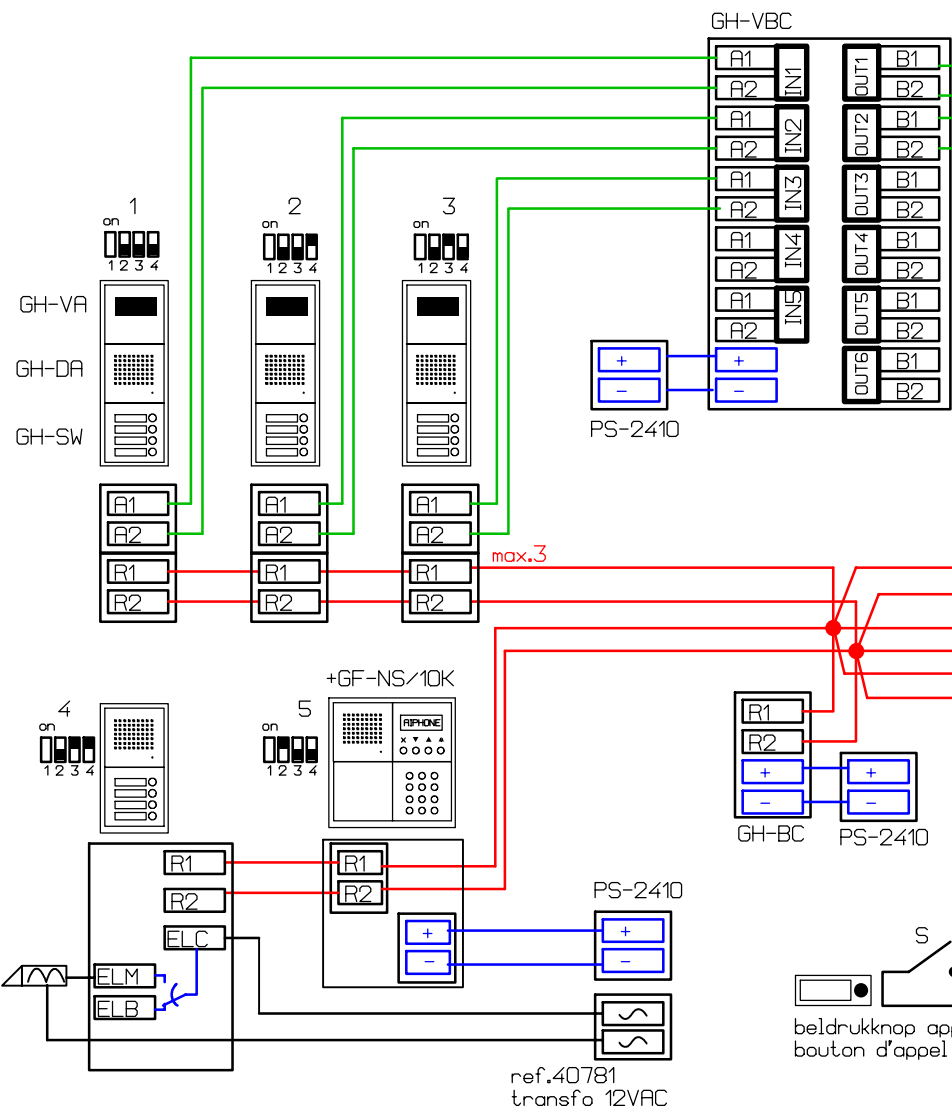

RIPHONE "GH"

Standaard systeem audio + video;
 tot 5 deurposten / 48 binnenposten
 Système standard audio + vidéo
 jusqu'à 5 portiers / 48 postes intérieurs

Opgelet:
 in geval van meer dan 24 drukknoppen
 is een bijkomende voeding van 5V vereist
 naar de deurpost (+2 geleiders !)

Attention:
 En cas de plus que 24 boutons d'appel
 une alimentations supplémentaire de 5V
 est nécessaire au portier (+2 fils)

Max. 25 posten / OUT1...6
 Max. 25 postes / OUT1...6

Sterbekabeling / Cablage en étoile

Serie-bekabeling / Câblage en série

max. 25

max. 25

Opgelet:
 in geval van meer dan 24 drukknoppen
 is een bijkomende voeding van 5V vereist
 naar de deurpost (+2 geleiders !)

Attention:
 En cas de plus que 24 boutons d'appel
 une alimentations supplémentaire de 5V
 est nécessaire au portier (+2 fils)

Max. 125 posten / SUB-uitgang
 Max. 125 postes / sortie SUB

AIPHONE GH-BCX/VBX
 uitgebreid video/parlofoniesysteem
 tot 16 deurposten / 500 binnenposten

système de video/parlophonie étendu
 jusqu'à 16 portiers / 500 postes intér.