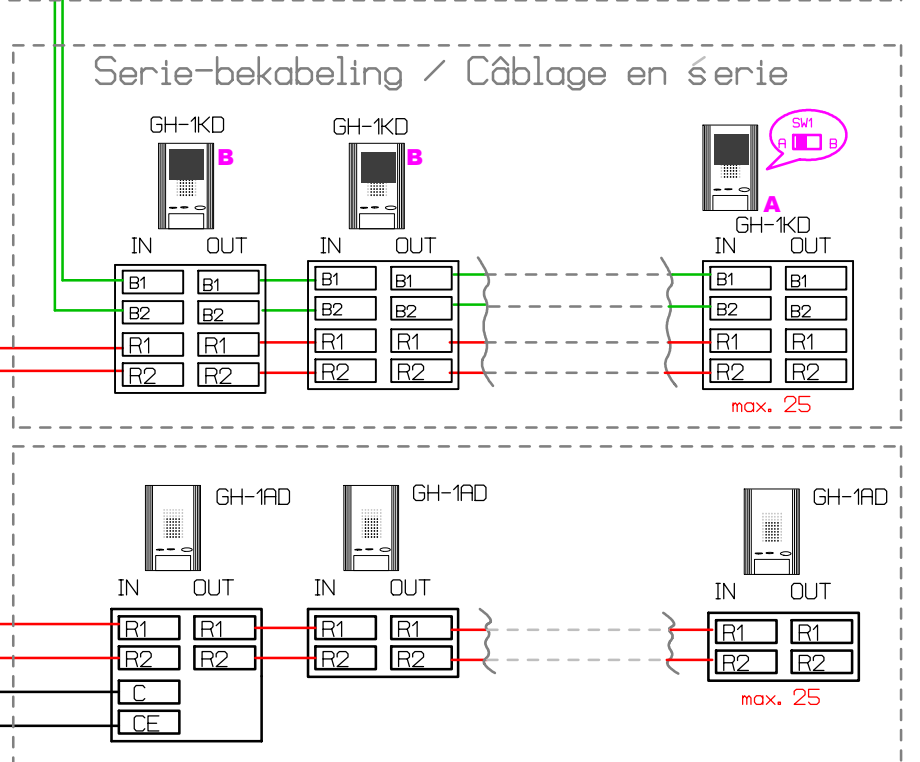

RIPHONE "GH"

Standaard systeem audio + video;
 tot 5 deurposten / 48 binnenposten
 Système standard audio + vidéo
 jusqu'à 5 portiers / 48 postes intérieurs

Opgelet:
 in geval van meer dan 24 drukknoppen
 is een bijkomende voeding van 5V vereist
 naar de deurpost (+2 geleiders !)

Attention:
 En cas de plus que 24 boutons d'appel
 une alimentations supplémentaire de 5V
 est nécessaire au portier (+2 fils)

Max. 25 posten / OUT1...6
 Max. 25 postes / OUT1...6

Sterbekabeling / Cablage en étoile

Max. 125 posten / SUB-uitgang
 Max. 125 postes / sortie SUB

AIPHONE GH-BCX/VBX
 uitgebreid video/parlofoniesysteem
 tot 16 deurposten / 500 binnenposten

système de video/parlophonie étendu
 jusqu'à 16 portiers / 500 postes intér.