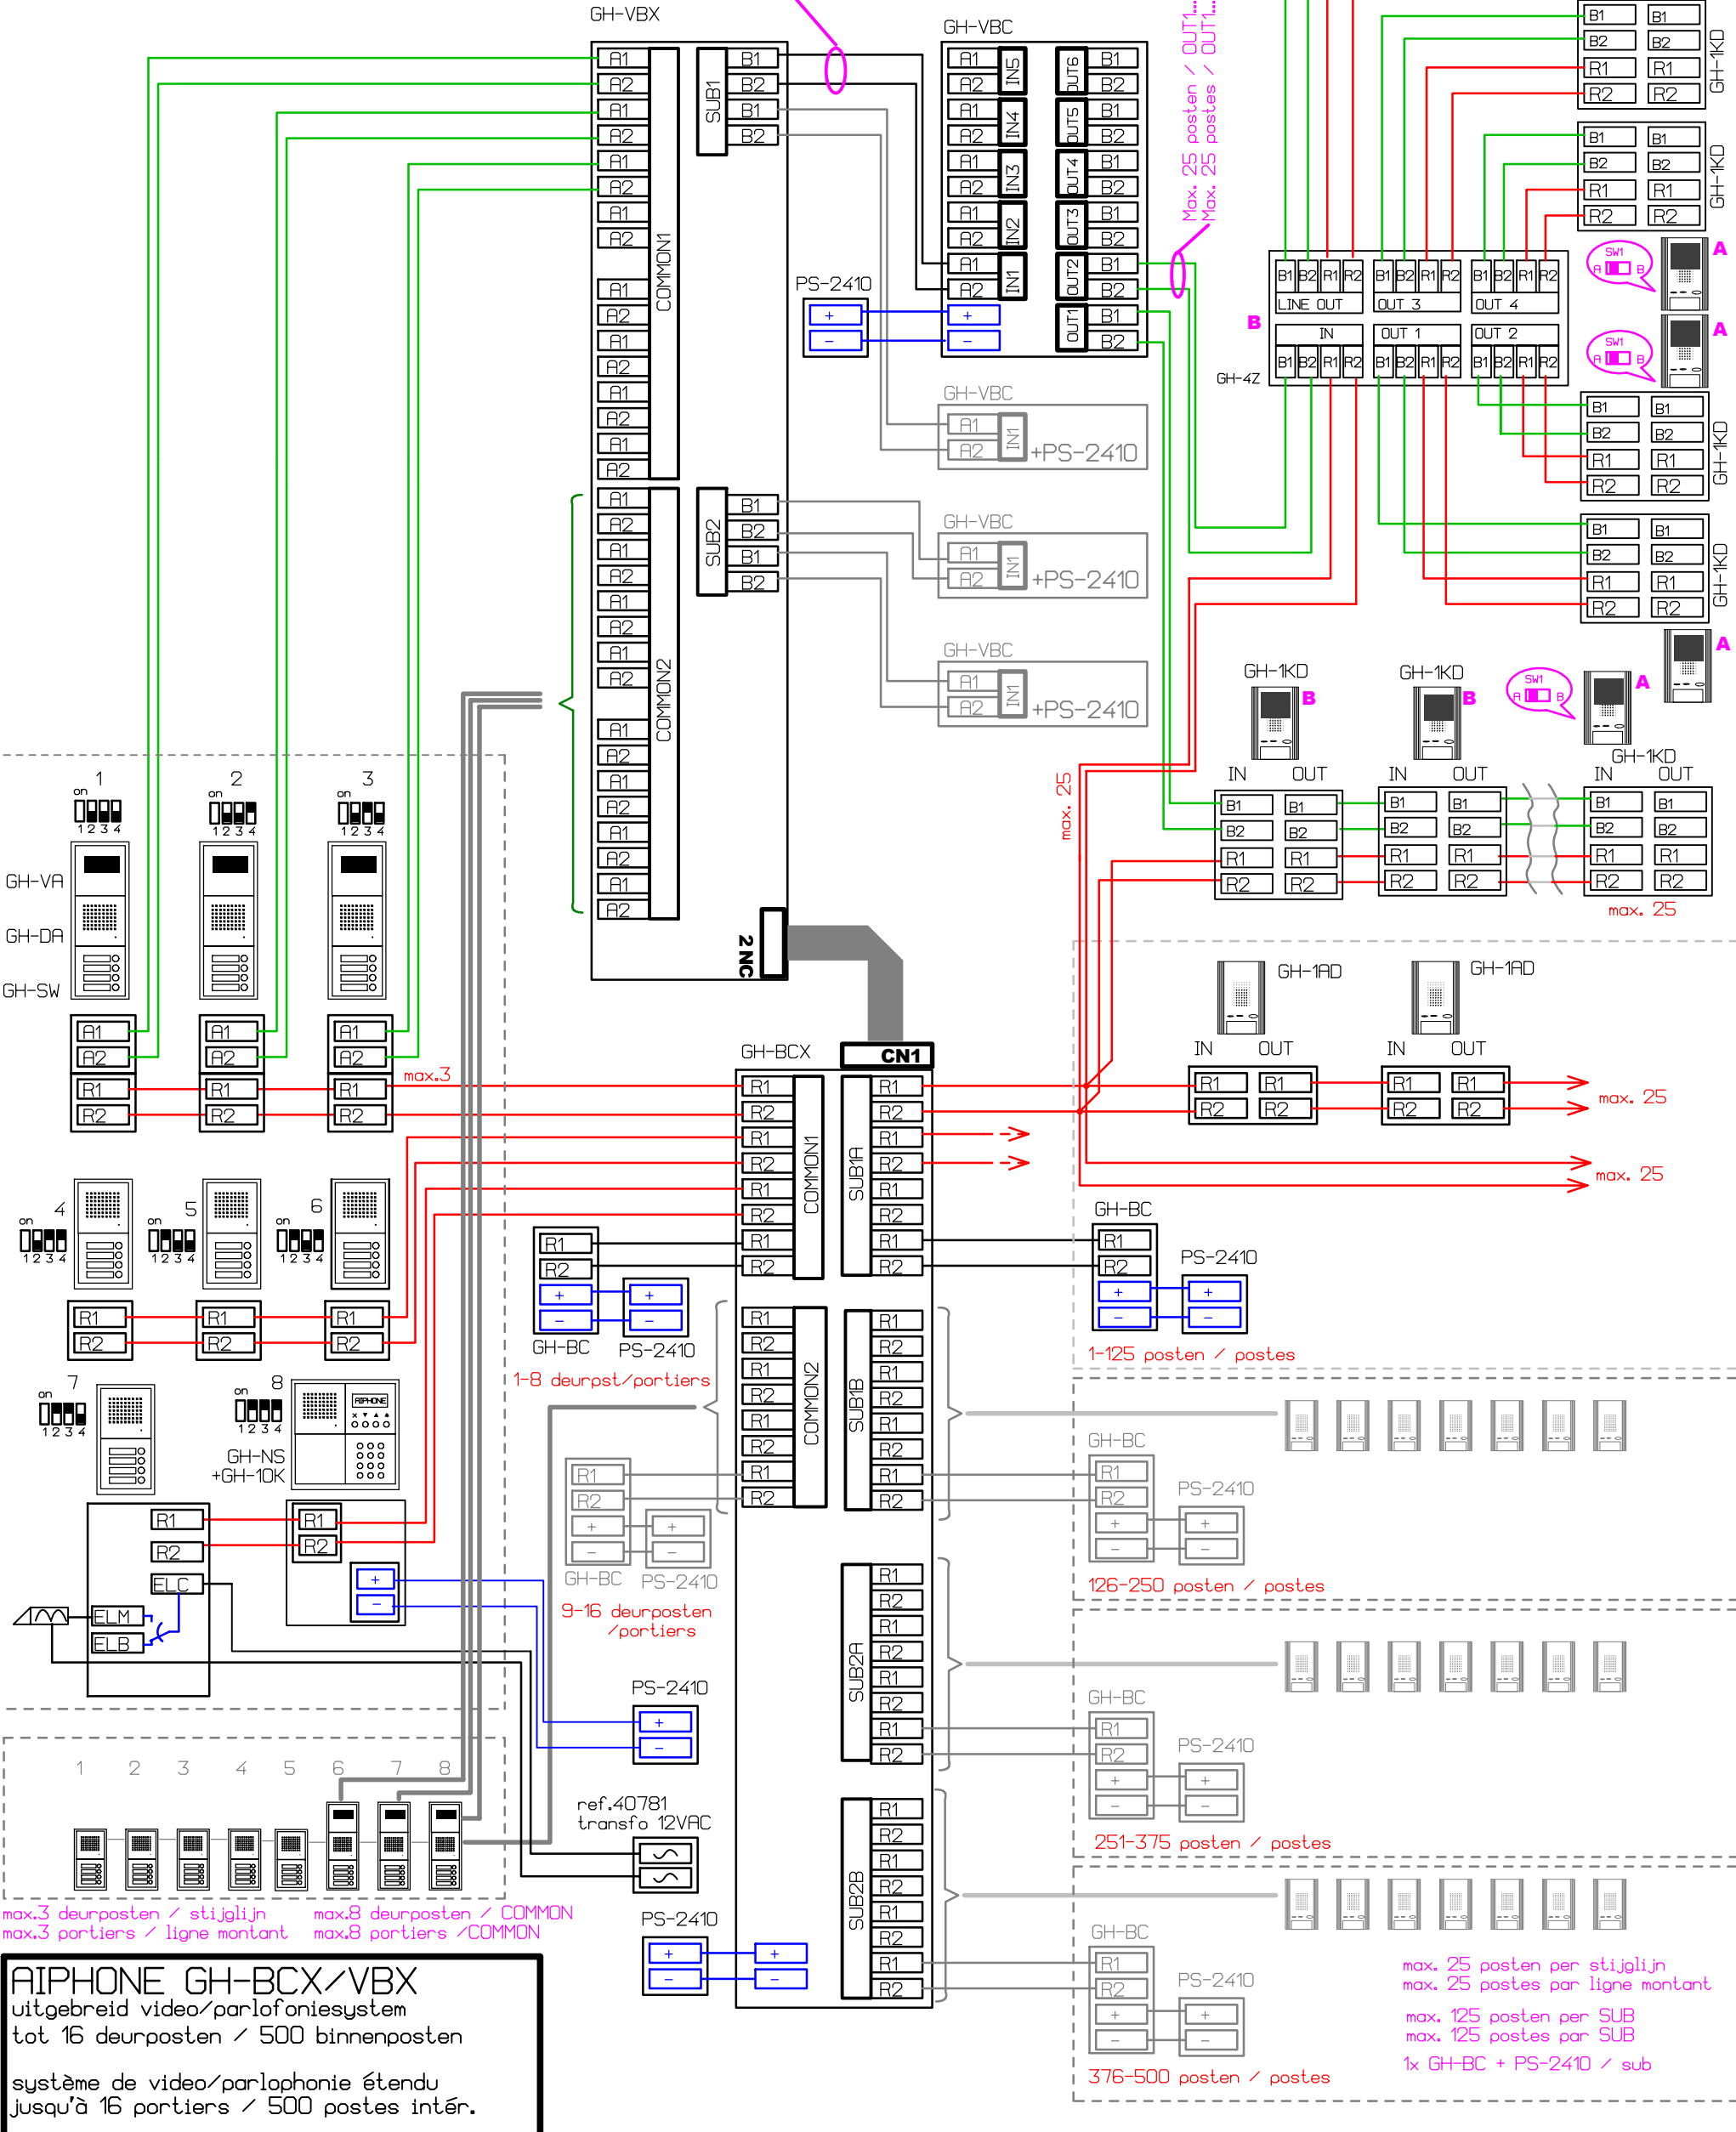

RIPHONE "GH"

Standaard systeem audio + video;
 tot 5 deurposten / 48 binnenposten
 Système standard audio + vidéo
 jusqu'à 5 portiers / 48 postes intérieurs

Opgelet:
 in geval van meer dan 24 drukknoppen
 is een bijkomende voeding van 5V vereist
 naar de deurpost (+2 geleiders !)

Attention:
 En cas de plus que 24 boutons d'appel
 une alimentations supplémentaire de 5V
 est nécessaire au portier (+2 fils)

Max. 25 posten / OUT1...6
 Max. 25 postes / OUT1...6

Sterbekabeling / Cablage en étoile

Serie-bekabeling / Câblage en série

max. 25

max. 25

Opgelet:
 in geval van meer dan 24 drukknoppen
 is een bijkomende voeding van 5V vereist
 naar de deurpost (+2 geleiders !)

Attention:
 En cas de plus que 24 boutons d'appel
 une alimentations supplémentaire de 5V
 est nécessaire au portier (+2 fils)

Max. 125 posten / SUB-uitgang
 Max. 125 postes / sortie SUB

AIPHONE GH-BCX/VBX
 uitgebreid video/parlofoniesysteem
 tot 16 deurposten / 500 binnenposten

système de video/parlophonie étendu
 jusqu'à 16 portiers / 500 postes intér.