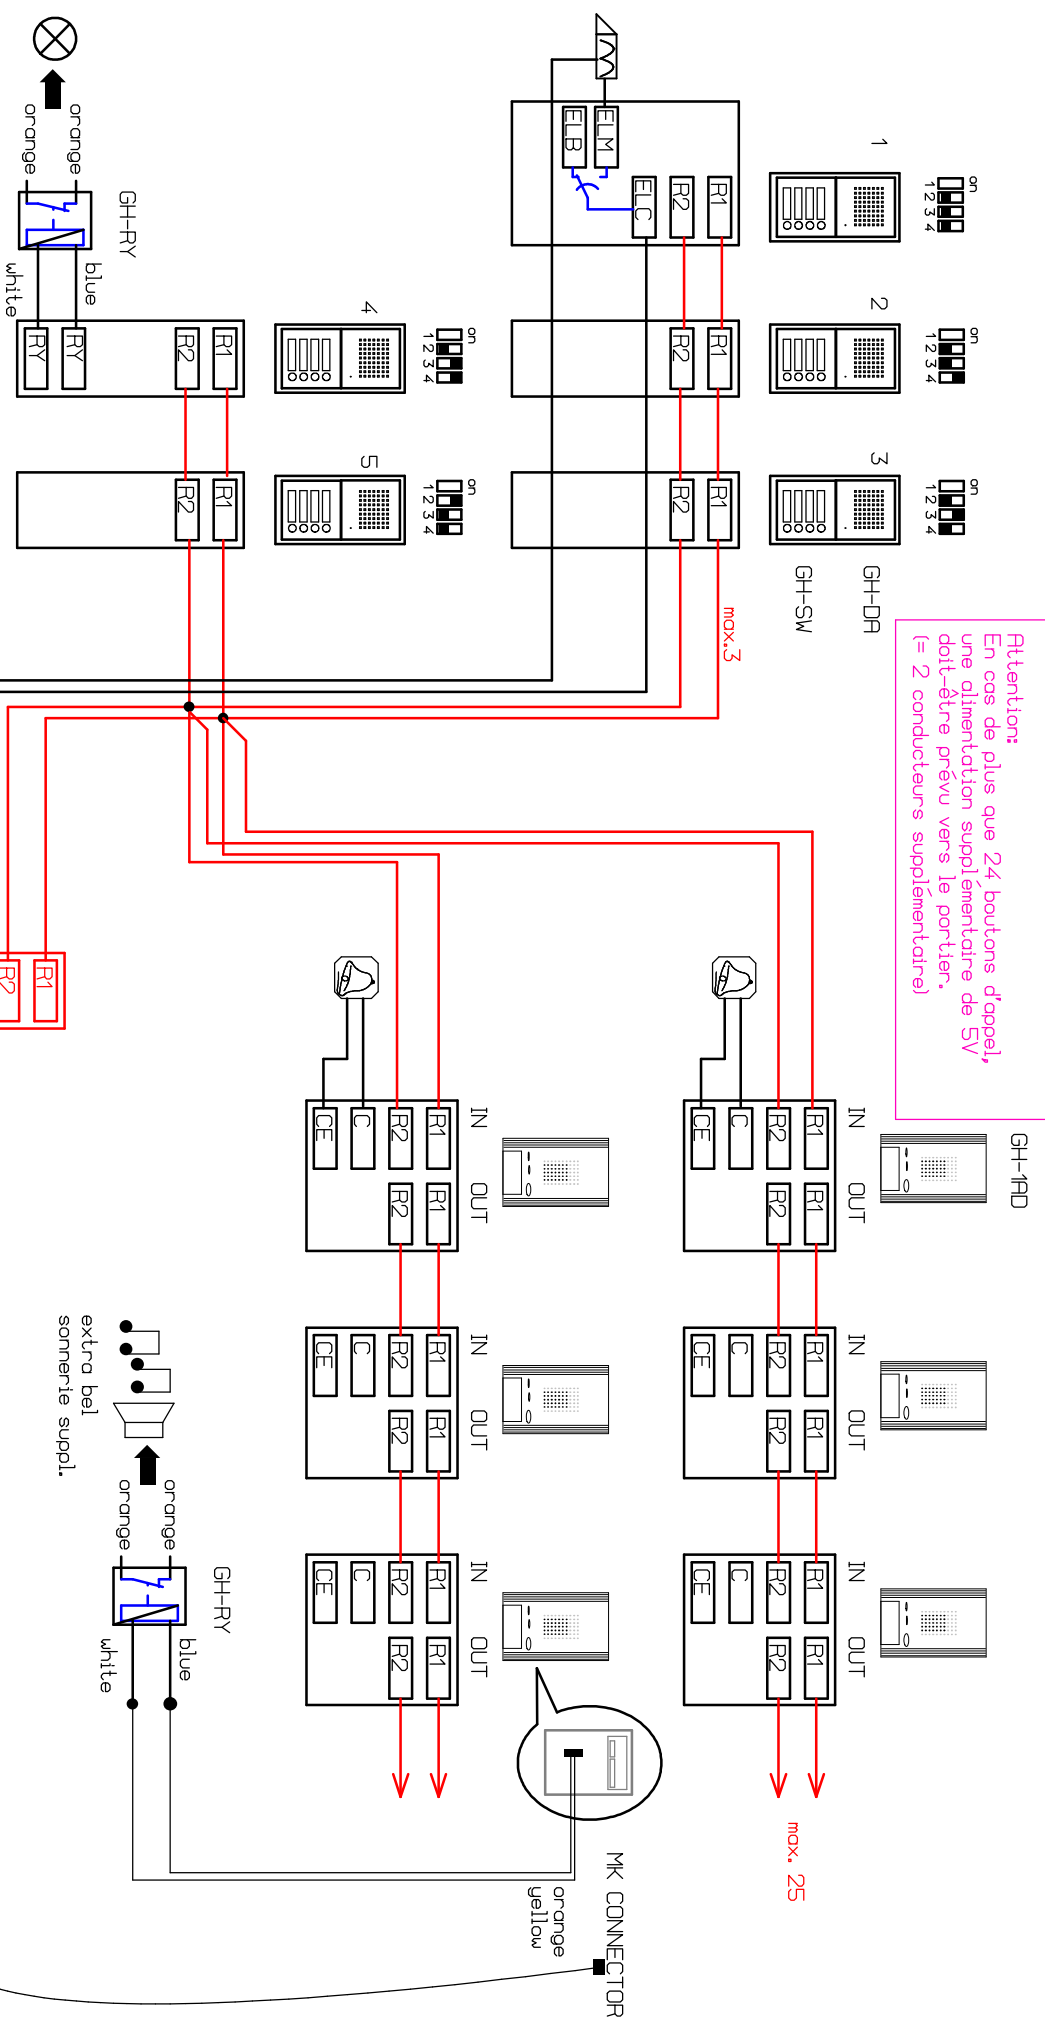

Attention:
 En cas de plus que 24 boutons d'appel,
 une alimentation supplémentaire de 5V
 doit-être prévu vers le portier.
 (= 2 conducteurs supplémentaires)

RIPHONE GH-BC
 parlofoonstelsysteem
 tot 5 deuropstellen / 48 binnenposten
 systeem de parlophonie
 jusqu'a 5 portiers / 48 postes int.

Opgelst:
 In geval van meer dan 24 drukknoppen
 is een bijkomende voeding van 5V vereist
 naar de deurpost (+ 2 geleiders!)

MK CONNECTOR
 gray / gray: optionele drukknop
 bouton pous. opt.
 orange/yellow: GH-RY
 white/blue: doctorn call

**drukknop appartement
 bouton porte paliere**

Attention:
 En cas de plus que 24 boutons d'appel
 une alimentation supplémentaire de 5V
 est nécessaire au portier (+2 fils)

RIPHONE GH-BCX
 uitgebreid parlofoniesysteem
 tot 16 deurposten / 500 binnenposten
 systeem de parlophonie étendu
 jusqu'à 16 portiers / 500 postes int.

Opgelet:
 in geval van meer dan 24 drukknoppen
 is een bijkomende voeding van 5V vereist
 naar de deurpost (+ 2 geleiders!)

max.3 deurposten / stijglijn
 max.3 portiers / ligne montant

max.8 deurposten / COMMON
 max.8 portiers / COMMON