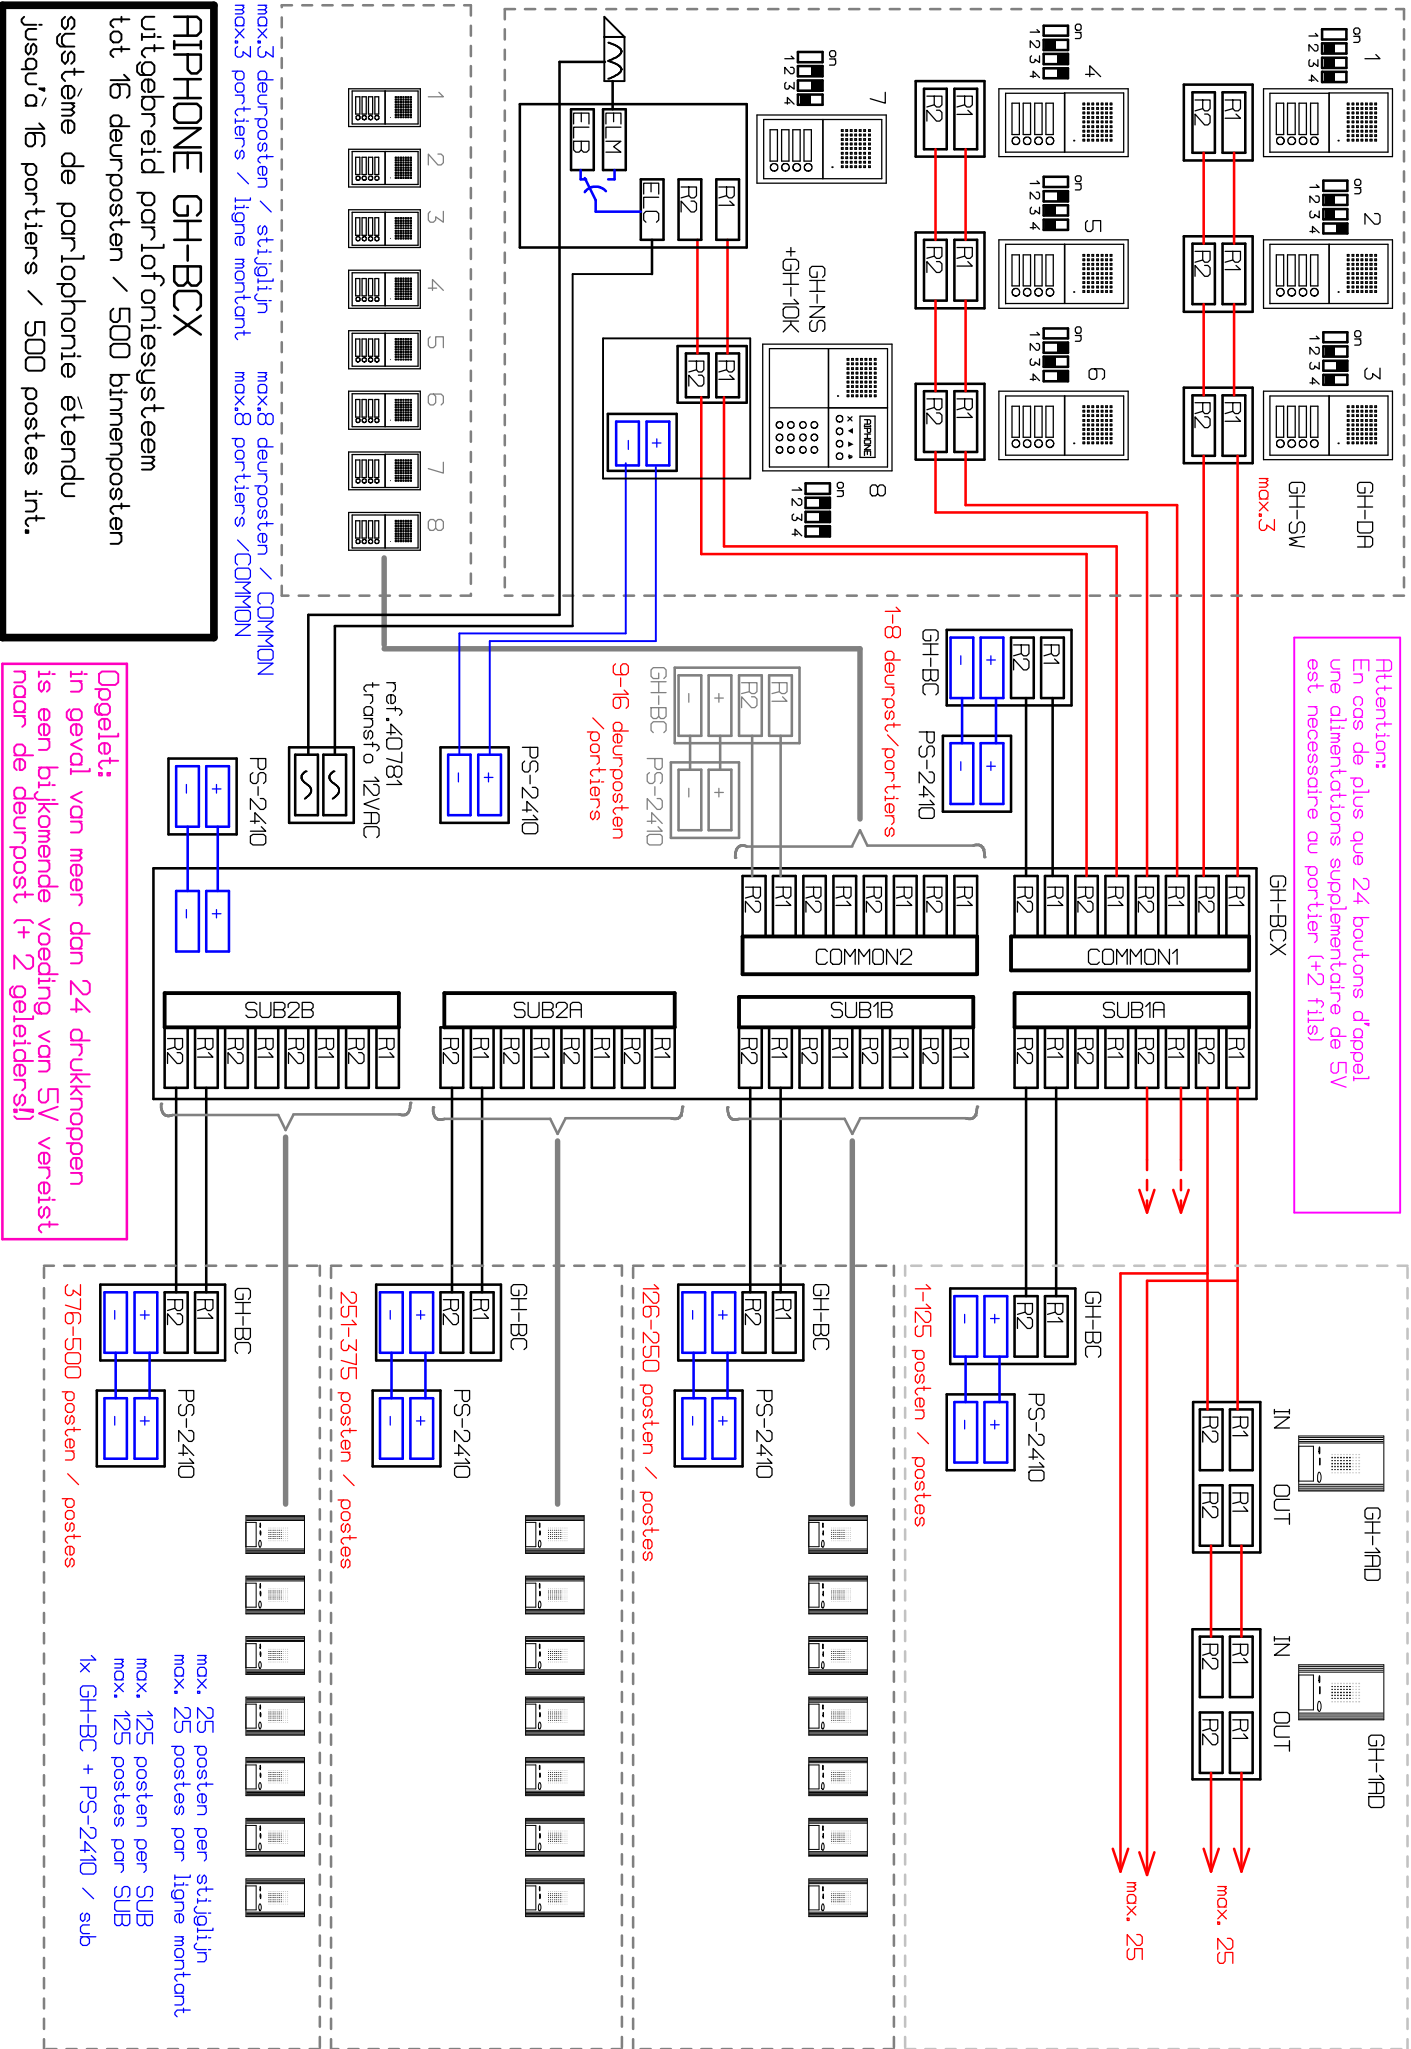

Attention:
 En cas de plus que 24 boutons d'appel,
 une alimentation supplémentaire de 5V
 doit-être prévu vers le portier.
 (= 2 conducteurs supplémentaires)

RIPHONE GH-BC
 parlofoonstelsysteem
 tot 5 deuropstellen / 48 binnenposten
 systeem de parlophonie
 jusqu'a 5 portiers / 48 postes int.

Opgelst:
 In geval van meer dan 24 drukknoppen
 is een bijkomende voeding van 5V vereist
 naar de deurpost (+ 2 geleiders!)

MK CONNECTOR
 gray / gray: optionele drukknop
 bouton pous. opt.
 orange/yellow: GH-RY
 white/blue: doctorn call

**drukknop appartement
 bouton porte paliere**

Attention:
 En cas de plus que 24 boutons d'appel
 une alimentation supplémentaire de 5V
 est nécessaire au portier (+2 fils)

RIPHONE GH-BCX
 uitgebreid parlofoniesysteem
 tot 16 deurposten / 500 binnenposten
 systeem de parlophonie étendu
 jusqu'à 16 portiers / 500 postes int.

Opgelet:
 in geval van meer dan 24 drukknoppen
 is een bijkomende voeding van 5V vereist
 naar de deurpost (+ 2 geleiders!)

max.3 deurposten / stijglijn
 max.3 portiers / ligne montant

max.8 deurposten / COMMON
 max.8 portiers / COMMON